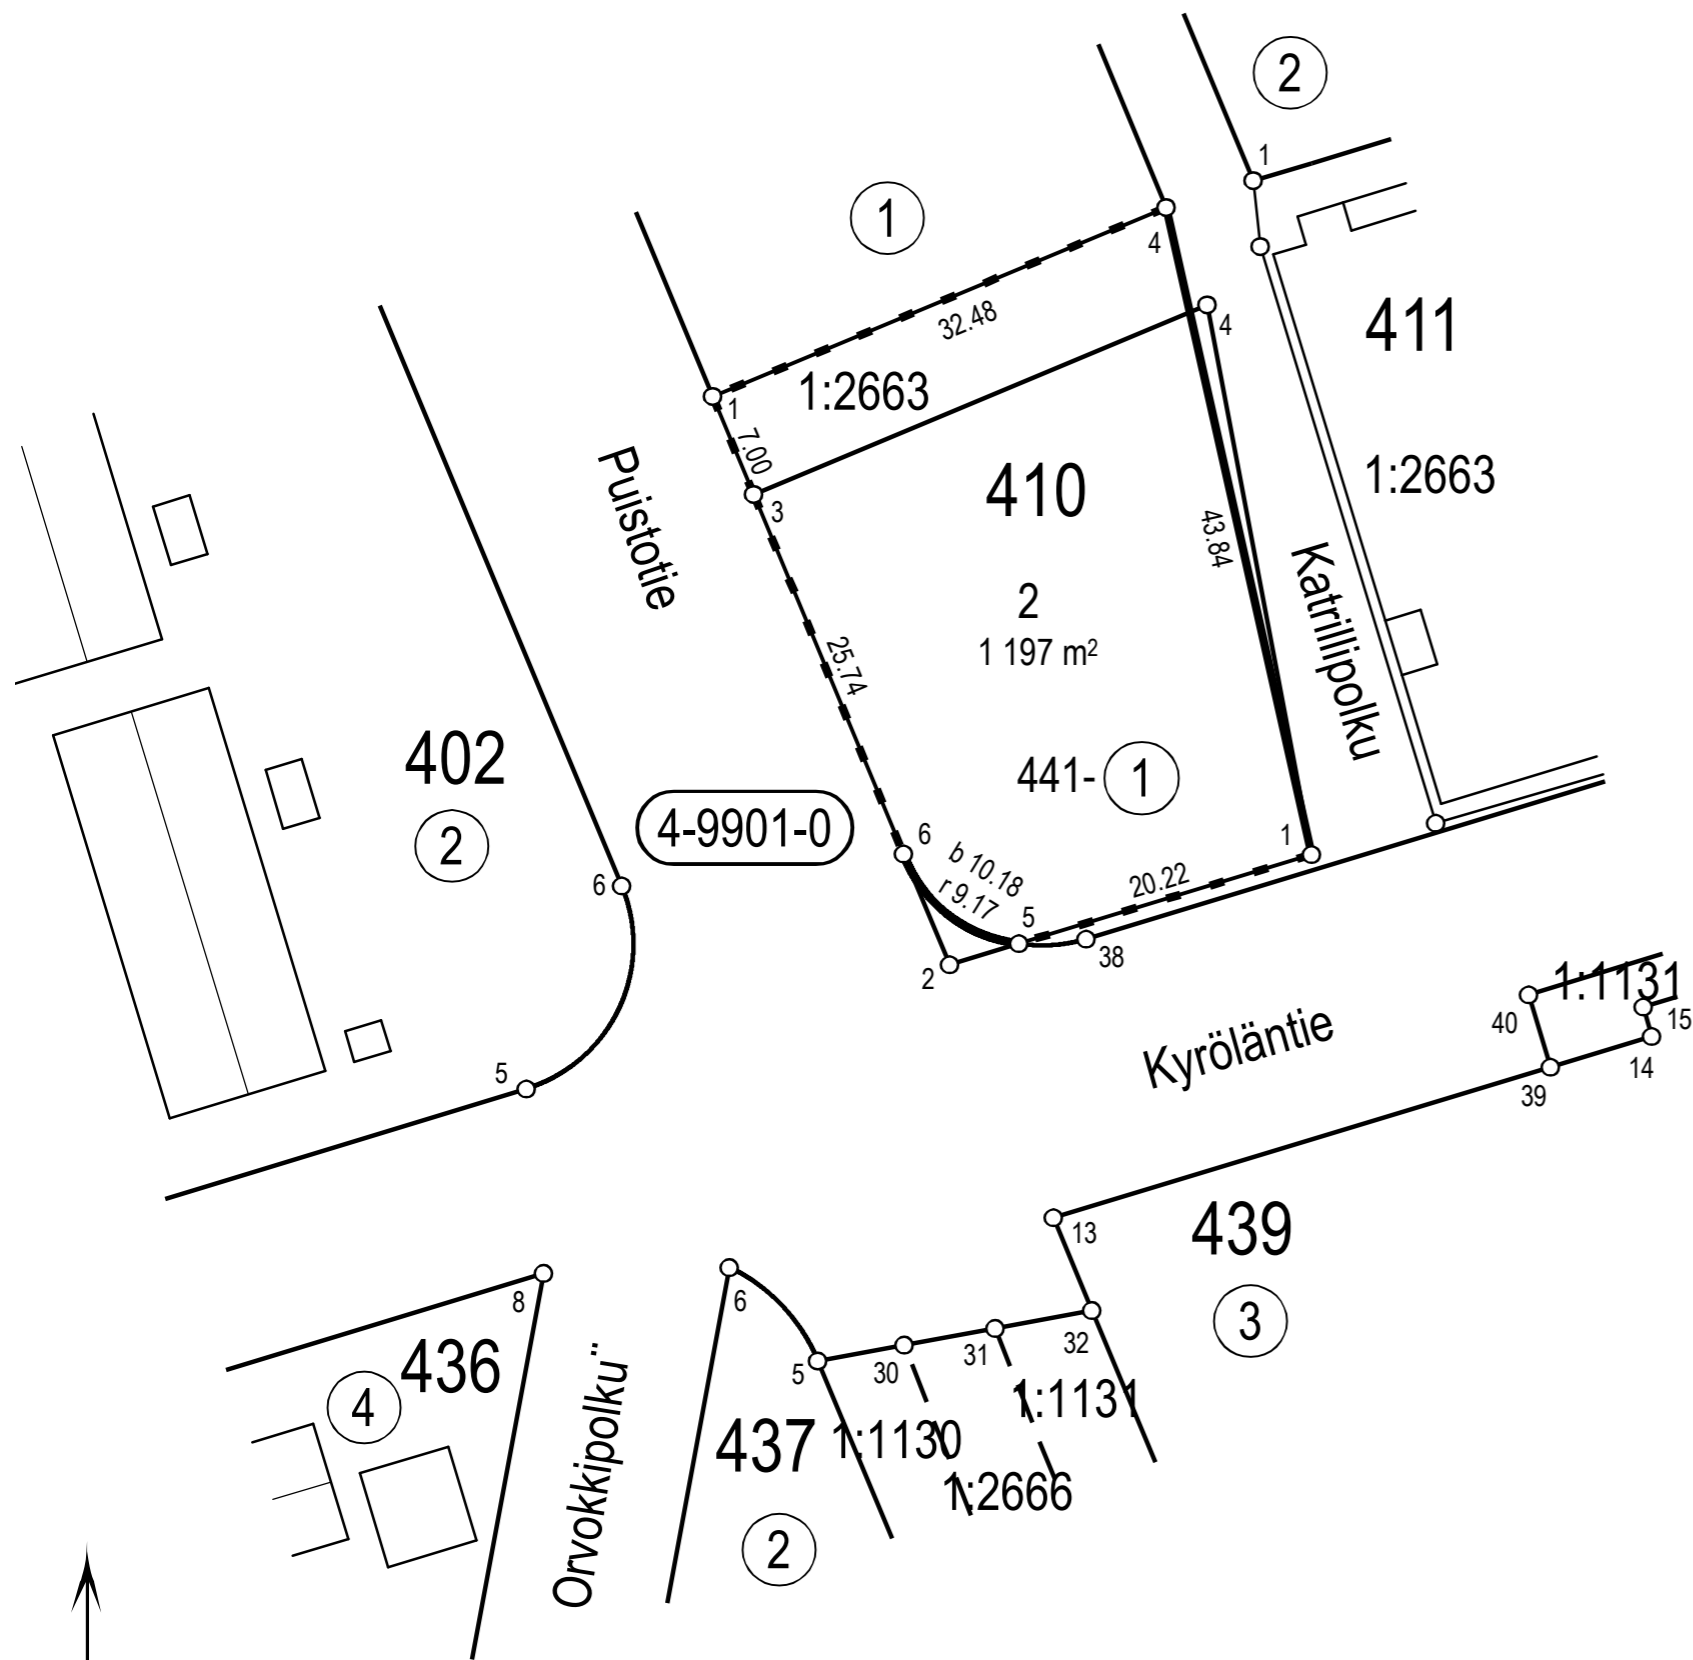

TONTTIEN MUODOSTUMINEN

Kortteli	Tontti	Yht. m ²	Osat m ²	Kiinteistötunnus
410	2	1197	974	186-4-441-1
			223	186-401-1-2663

Koordinaattiluettelo (ETRS GK-25)

Nro	I	P
1	25505862,358	6705402,593
1	25505901,934	6705372,314
3	25505865,052	6705396,133
4	25505892,333	6705415,095
5	25505882,588	6705366,446
6	25505874,958	6705372,379

TONTTIJAON MUUTOS		JÄRVENPÄÄ 1:500	
ASEMAKAAVA 040020 ON HYVÄKSYTTY 11.9.2023		KAUPUNGINOSA	4. KYRÖLÄ
EDELLINEN TONTTIJAKO 441/1 ON HYVÄKSYTTY 16.2.1988		KORTTELI	410
		TONTTI	2
		KARTTA N:o	18/2023
TONTTIJAON MUUTOKSEN LAATI 20.11.2023		HYVÄKSYTTY	
MAANMITTAUSINSINÖÖRI VILLE VISTBACKA		MAANMITTAUSINSINÖÖRI	